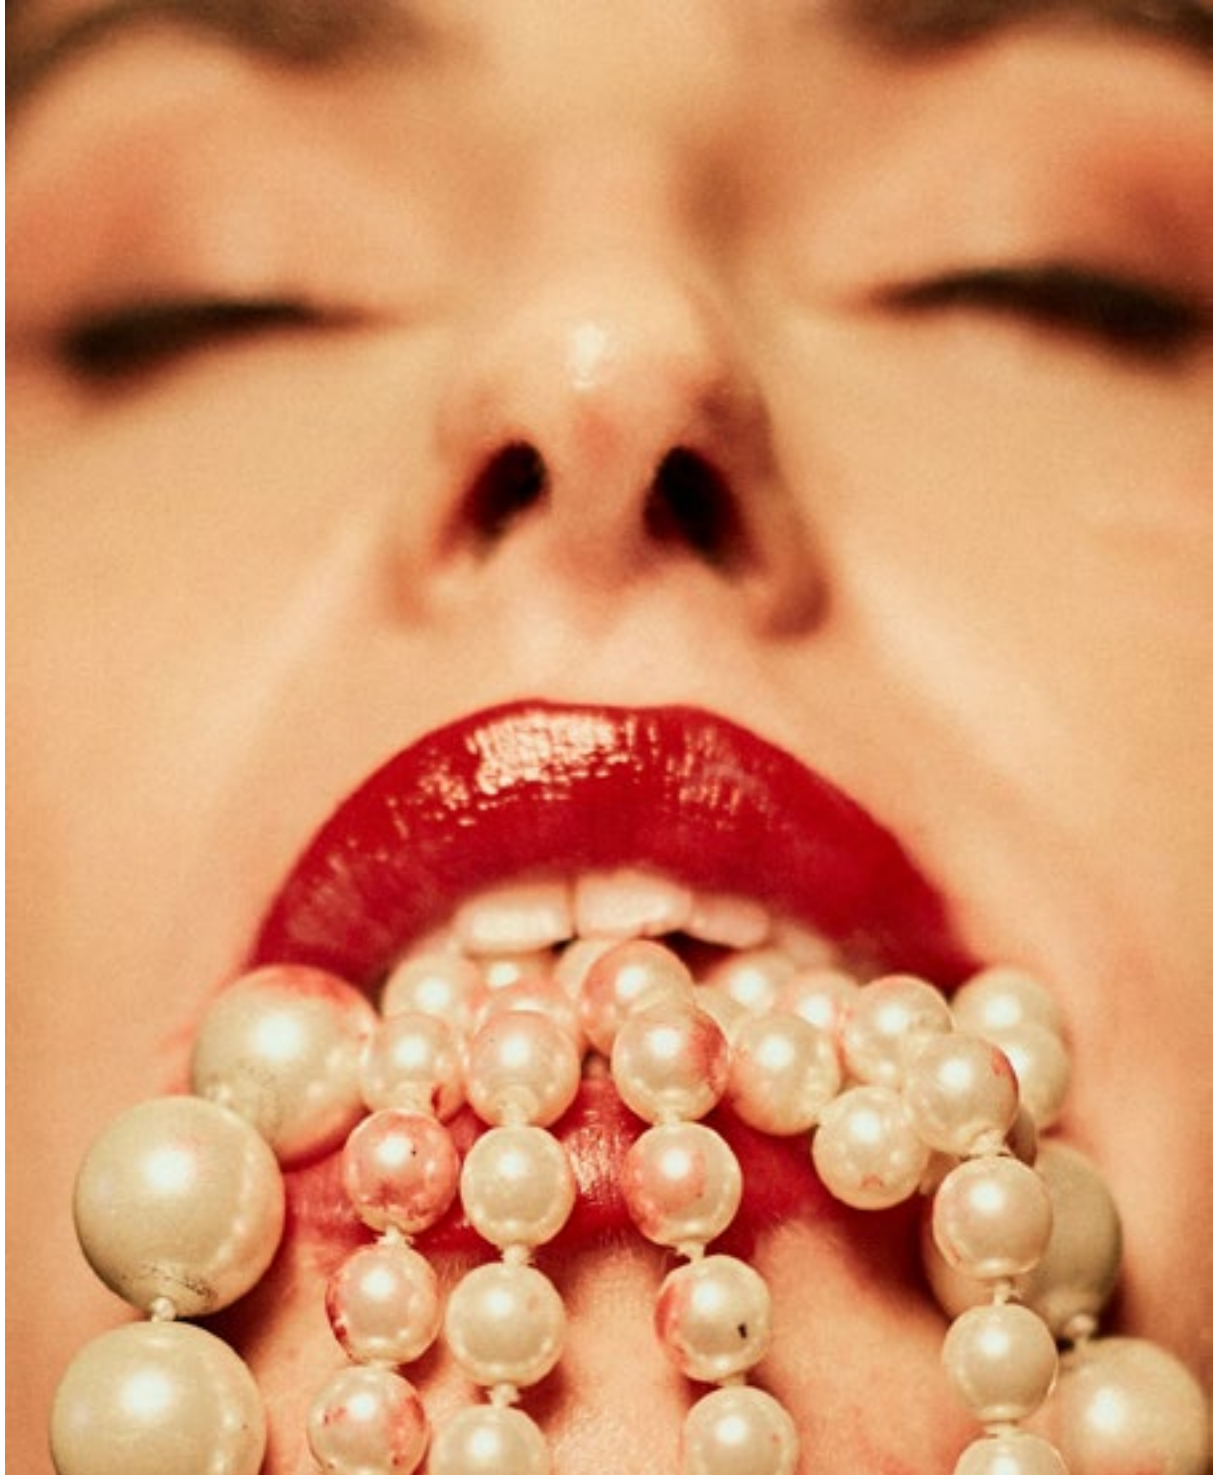

IMPRESSÃO PIGMENTO

LEANDRO FRANCO

LOLIPOP II, 2020

40 x 40 cm ed.15 | 60 x 60 cm ed.10

IMPRESSÃO PIGMENTO

LEANDRO FRANCO

PEARLS II, 2020

100 x 80 cm ed.13 | 120 x 100 cm ed.10 | 150 x 120 cm ed.7